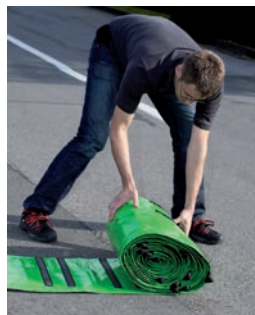

LENOIR®

Schützen, was Ihnen wichtig ist!

Lenoir Wassersperre

Einfach, schnell und sicher Wasser aufhalten!

Sandsäcke gehören der Vergangenheit an! Die Schweizer Lenoir Wassersperre erfüllt alle Anforderungen, welche an Wassersperren in Not-Situationen gestellt werden. Sie ist in verschiedenen Grössen erhältlich, spielend einfach aufgestellt und hält Wasser schnell und sicher auf. Die Lenoir- Wassersperre hat sich in zahlreichen Ernstfällen bewährt!

Wie funktioniert das intelligente Lenoir Wassersperren-System?

Nachdem die von zwei Mann tragbare Lenoir Wassersperre am Einsatzort ausgerollt und in Position gebracht wurde, übernimmt die Kraft des Wassers den Rest der Arbeit! Die Lenoir Wassersperre richtet sich je nach Typ bis auf einen Meter auf. Die optional integrierte Öffnung im unteren Bereich der Wassersperre ermöglicht ein kontrolliertes Abfließen des Wassers. Eine verschmutzte Wasseroberfläche lässt sich so bestens absaugen.

- *Gehört zu den meist verkauften mobilen, ortsunabhängigen Wassersperren!*
- *Für beliebig lange Dämme, da zusammensetzbar*
- *Schneller Aufbau, schneller Abtransport*
- *Auf kleinstem Raum verstaubar*

Die Lenoir Wassersperre eignet sich auch für den Einsatz auf Strassen

Vergessen ist der Einsatz tonnenschwerer Sandsäcke! Neu lässt sich reissendes Wasser dank der Schweizer Lenoir Wassersperren innert Sekunden stauen oder umleiten. Auch verschmutzte Wasseroberflächen können problemlos abgesaugt werden. Selbst unter schwierigsten Bedingungen und auf fast allen Untergründen, wie zum Beispiel Flussbetten und Strassen, lassen sich die Lenoir Wassersperren im Nu aufstellen. Der schnelle Einsatz der Lenoir Wassersperren verringert das Schadensausmass bei Hochwasser oder Not-situationen wie z.B. Rohr- und Hydrantenschäden erheblich!