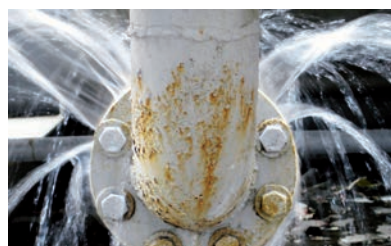

LENOIR®

Schützen, was Ihnen wichtig ist!

Lenoir Wassersperre

Einfach, schnell und sicher Wasser aufhalten!

Sandsäcke gehören der Vergangenheit an! Die Schweizer Lenoir Wassersperre erfüllt alle Anforderungen, welche an Wassersperren in Not-Situationen gestellt werden. Sie ist in verschiedenen Grössen erhältlich, spielend einfach aufgestellt und hält Wasser schnell und sicher auf. Die Lenoir- Wassersperre hat sich in zahlreichen Ernstfällen bewährt!

Rohrleitungs- & Hydrantenschäden
Bei Notfallsituationen extrem
schnell einsatzbereit

Wasser-Reservoir bei Brand
Bach stauen bei abgelegenen
Wald- oder Gebäudebränden

Gewässer-Beruhigung
Kontrolliertes Wasserab-
fließen bei Verschmutzung

Wie funktioniert das intelligente Lenoir Wassersperren-System?

Nachdem die von zwei Mann tragbare Lenoir Wassersperre am Einsatzort ausgerollt und in Position gebracht wurde, übernimmt die Kraft des Wassers den Rest der Arbeit! Die Lenoir Wassersperre richtet sich je nach Typ bis auf einen Meter auf. Die optional integrierte Öffnung im unteren Bereich der Wassersperre ermöglicht ein kontrolliertes Abfließen des Wassers. Eine verschmutzte Wasseroberfläche lässt sich so bestens absaugen.

Die Lenoir Wassersperre eignet sich auch für den Einsatz auf Strassen

Vergessen ist der Einsatz tonnenschwerer Sandsäcke! Neu lässt sich reissendes Wasser dank der Schweizer Lenoir Wassersperren innert Sekunden stauen oder umleiten. Auch verschmutzte Wasseroberflächen können problemlos abgesaugt werden. Selbst unter schwierigsten Bedingungen und auf fast allen Untergründen, wie zum Beispiel Flussbetten und Strassen, lassen sich die Lenoir Wassersperren im Nu aufstellen. Der schnelle Einsatz der Lenoir Wassersperren verringert das Schadensausmass bei Hochwasser oder Not-situationen wie z.B. Rohr- und Hydrantenschäden erheblich!